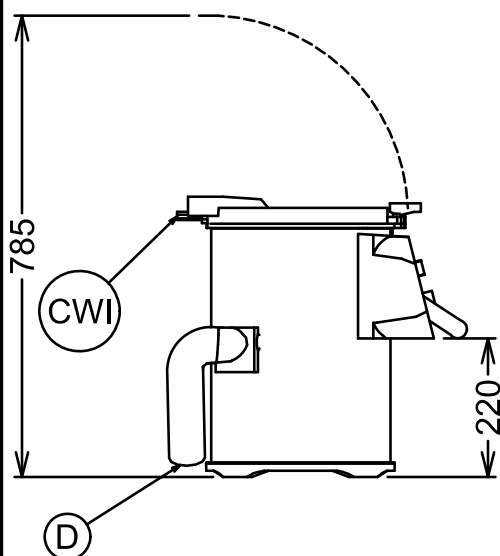

Accessori inclusi

- 1 x Disco abrasivo per pelatrice PNC 653182 5 kg

Accessori opzionali

- Disco per lavare e spazzolare le verdure per pelatrice 5 Kg PNC 653057
- Disco abrasivo per pelatrice 5 kg PNC 653182
- Disco coltelli per pelatrice 5 Kg (T5S) PNC 653183
- Tavolo-filtro con piano appoggio pelatrici 5/10/15 kg, pianetto estraibile con maniglia e contenitore scarti con filtro. Già montato. PNC 653783
- Tavolo-filtro con piano appoggio pelatrici 5/10/15 kg, pianetto estraibile con maniglia e contenitore scarti con filtro. PNC 653784

Informazioni chiave

Dimensioni esterne, larghezza: 314 mm

Dimensioni esterne, profondità: 485 mm

Dimensioni esterne, altezza: 450 mm

Peso netto (kg): 17

Lato

CWII = Attacco acqua fredda

D = Scarico acqua