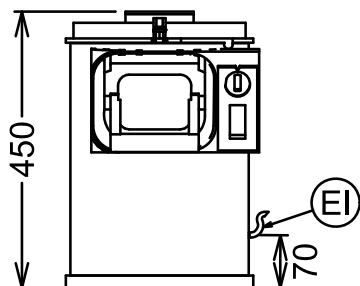

Fronte

Elettrico

Tensione di alimentazione: 220-240 V/1N ph/50/60 Hz

Potenza installata max: 0.12 kW

Capacità

Prestazioni (fino a): 80 kg/ciclo

Capacità: 5 litri

Informazioni chiave

Dimensioni esterne, larghezza: 314 mm

Dimensioni esterne, profondità: 485 mm

Dimensioni esterne, altezza: 450 mm

Peso netto (kg): 17

Lato

CWII = Attacco acqua fredda

D = Scarico acqua

EI = Connessione elettrica

Alto